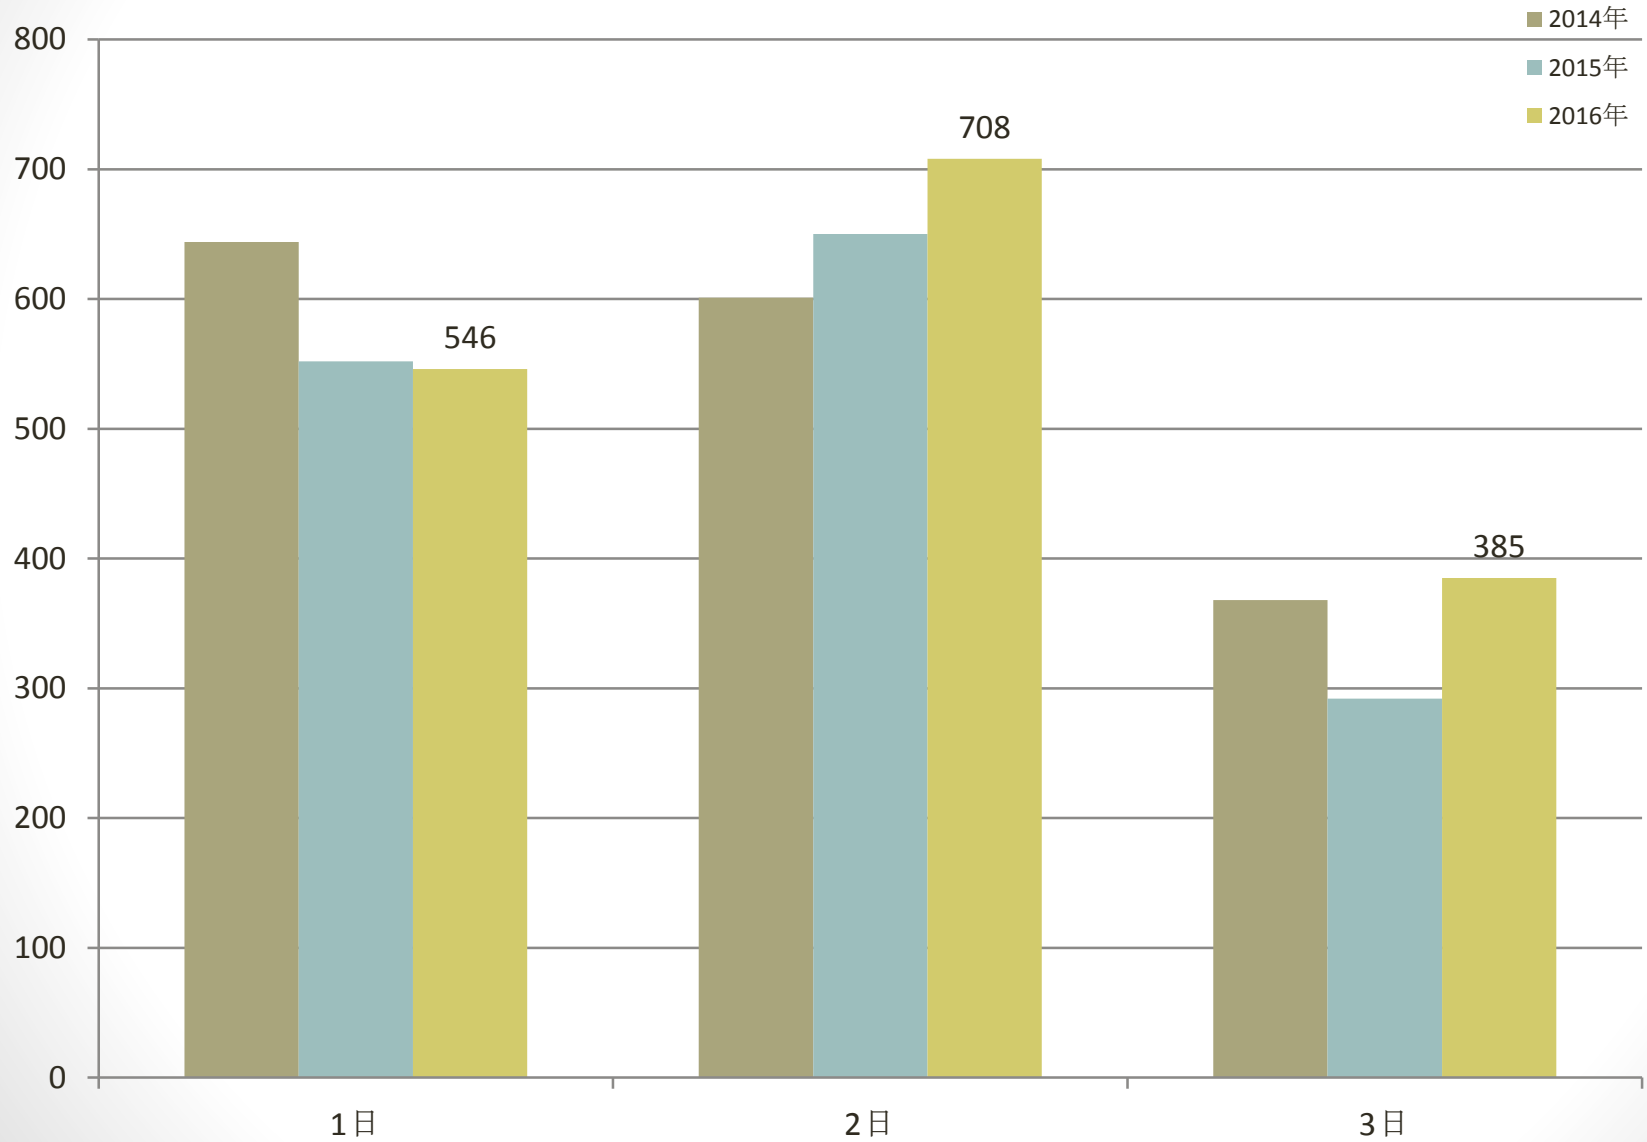

フラワートライア ルジヤパン2016 まとめ

作成：M&B F l o r a 谷本裕司

会場図

フラワートリアル

会場案内図

全会場来場者数

全会場来場者数

全会場来場者数

M&BFlora会場

M&BFlora会場

M&BFlora会場

M&BFlora会場

ハクサン会場

ハクサン会場

ハクサン会場

ハクサン会場