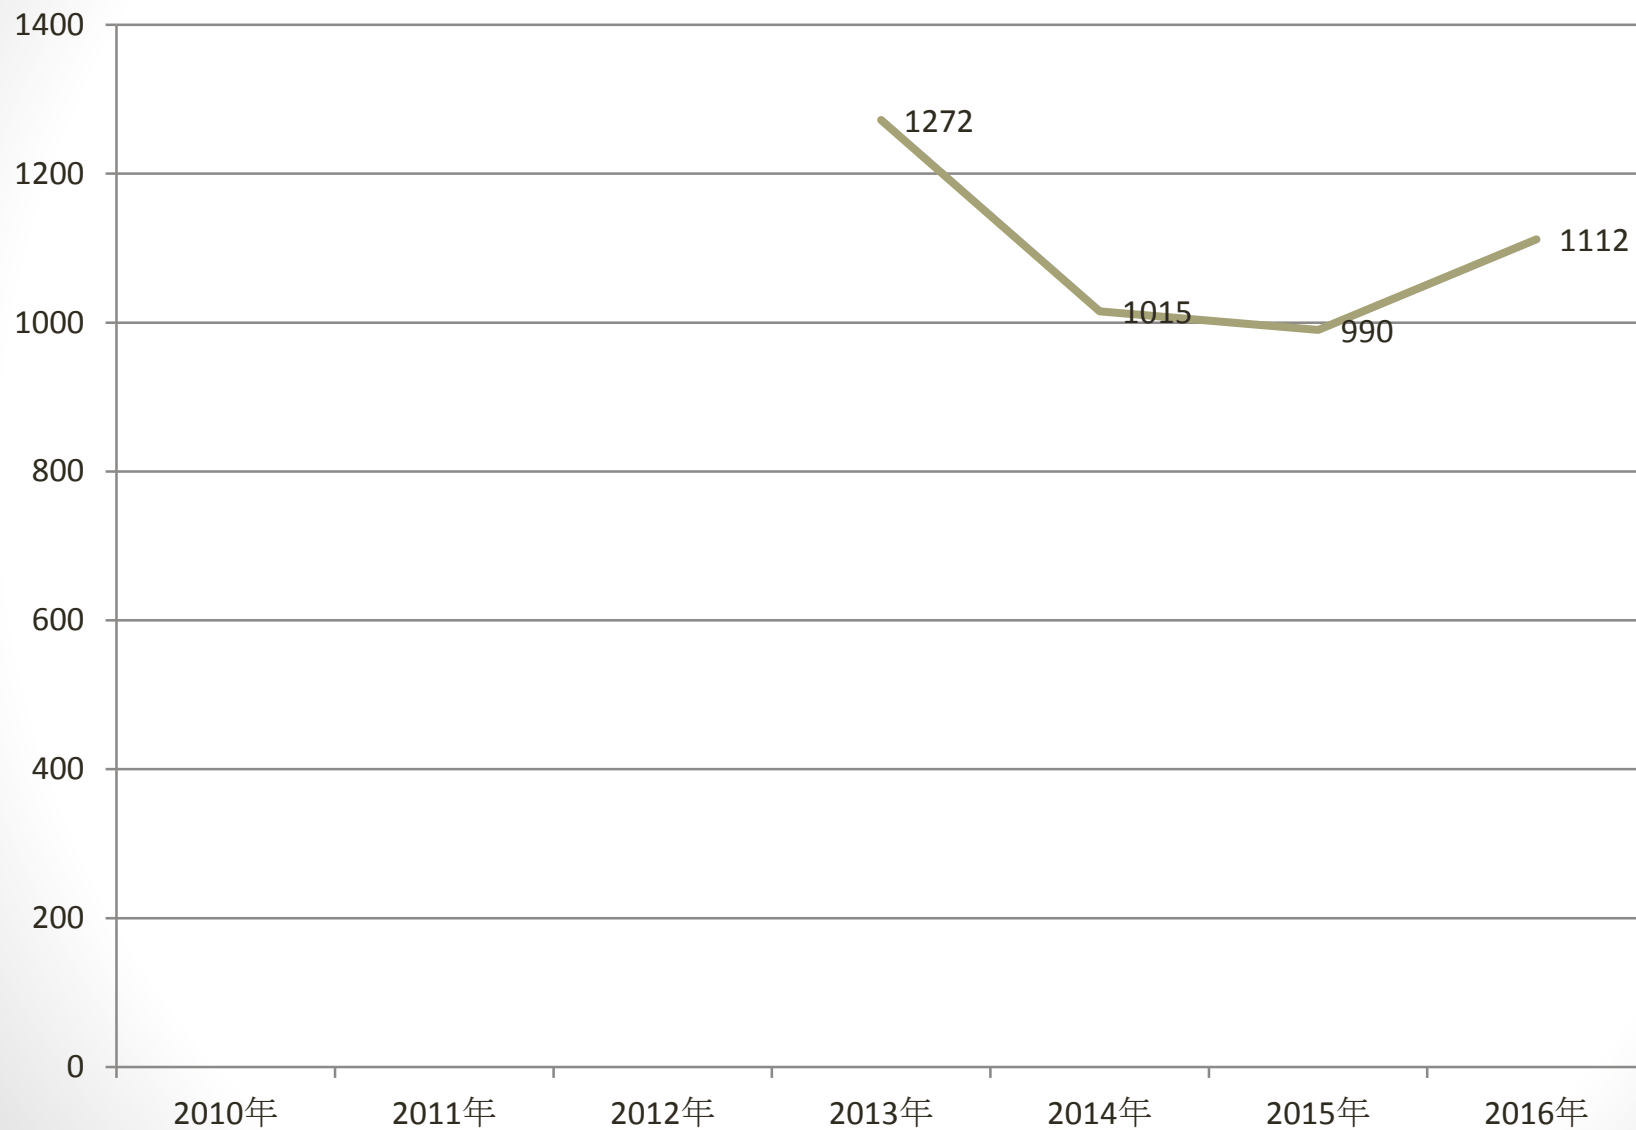

茅野市民館会場

茅野市民館会場

茅野市民館会場

茅野市民館会場

サカタ西垣会場

サカタ西垣会場

サカタ西垣会場

サカタ西垣会場