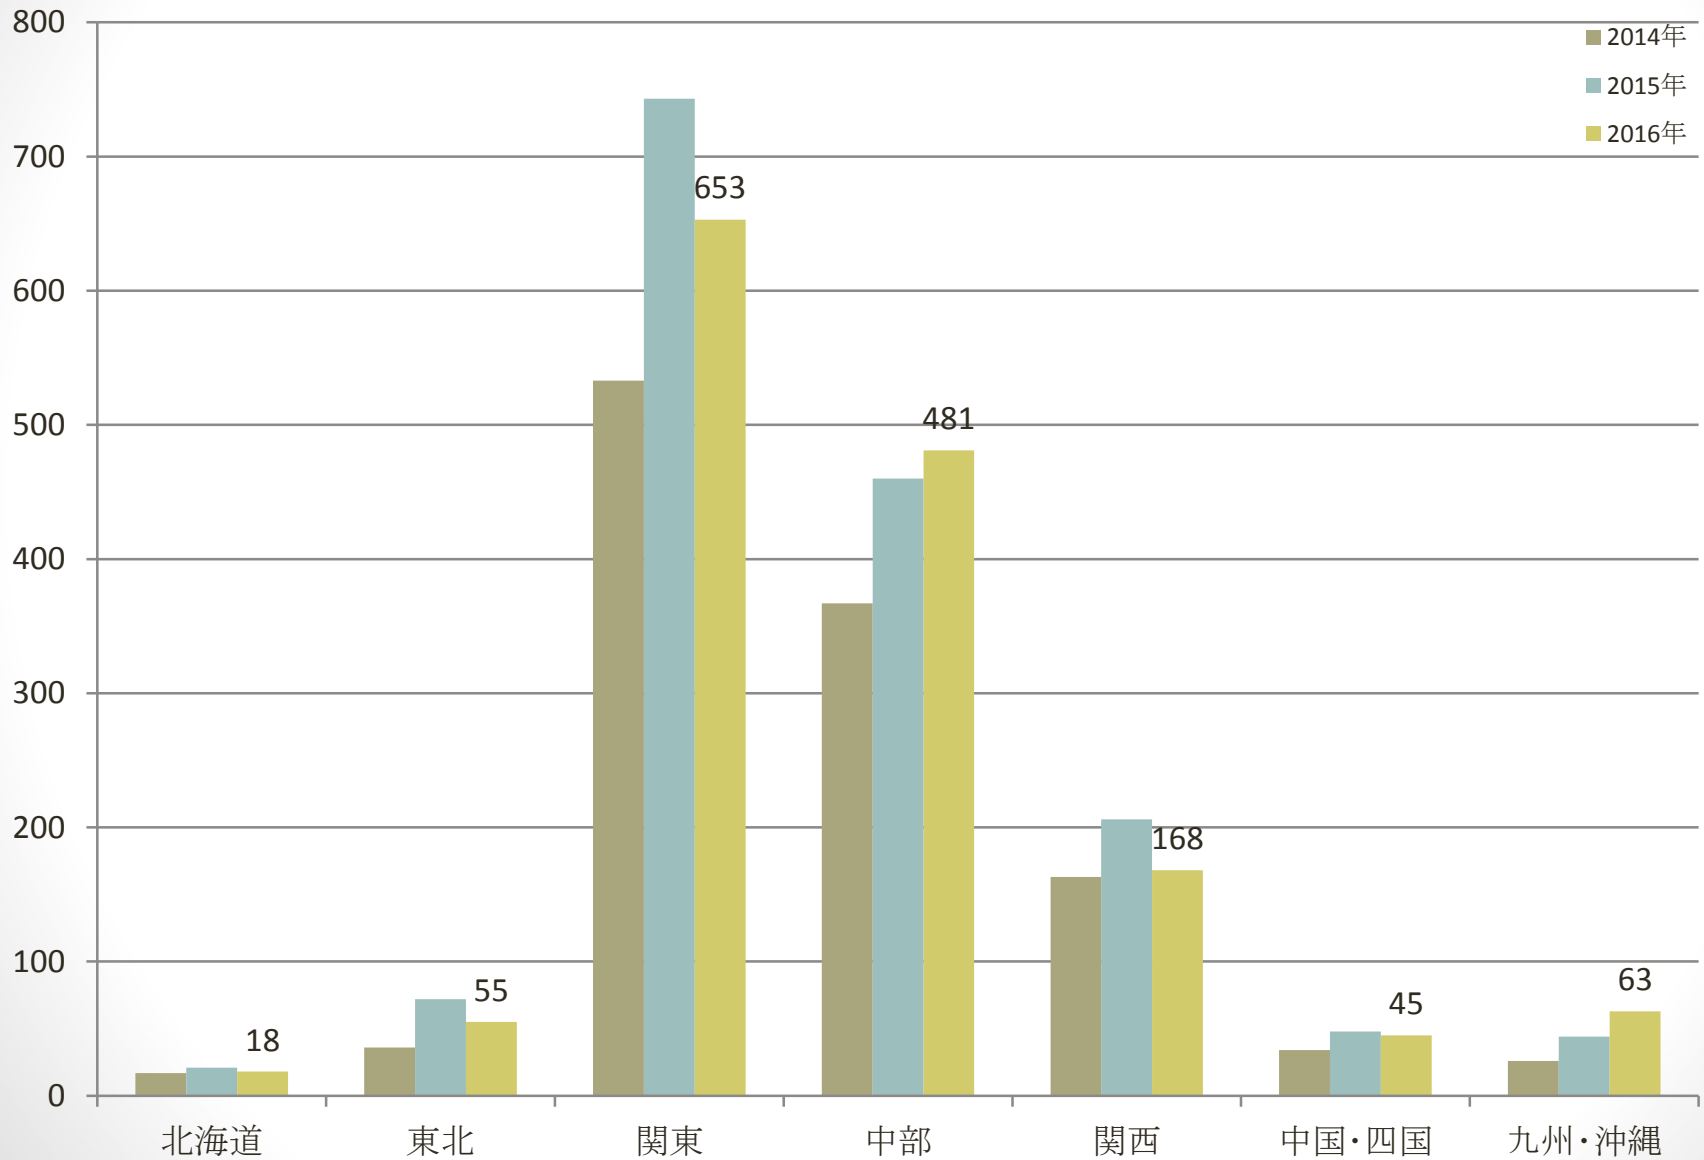

M&BFlora会場

M&BFlora会場

M&BFlora会場

M&BFlora会場

ハクサン会場

ハクサン会場

ハクサン会場

ハクサン会場

茅野市民館会場

茅野市民館会場

茅野市民館会場

茅野市民館会場

サカタ西垣会場

サカタ西垣会場

サカタ西垣会場

サカタ西垣会場