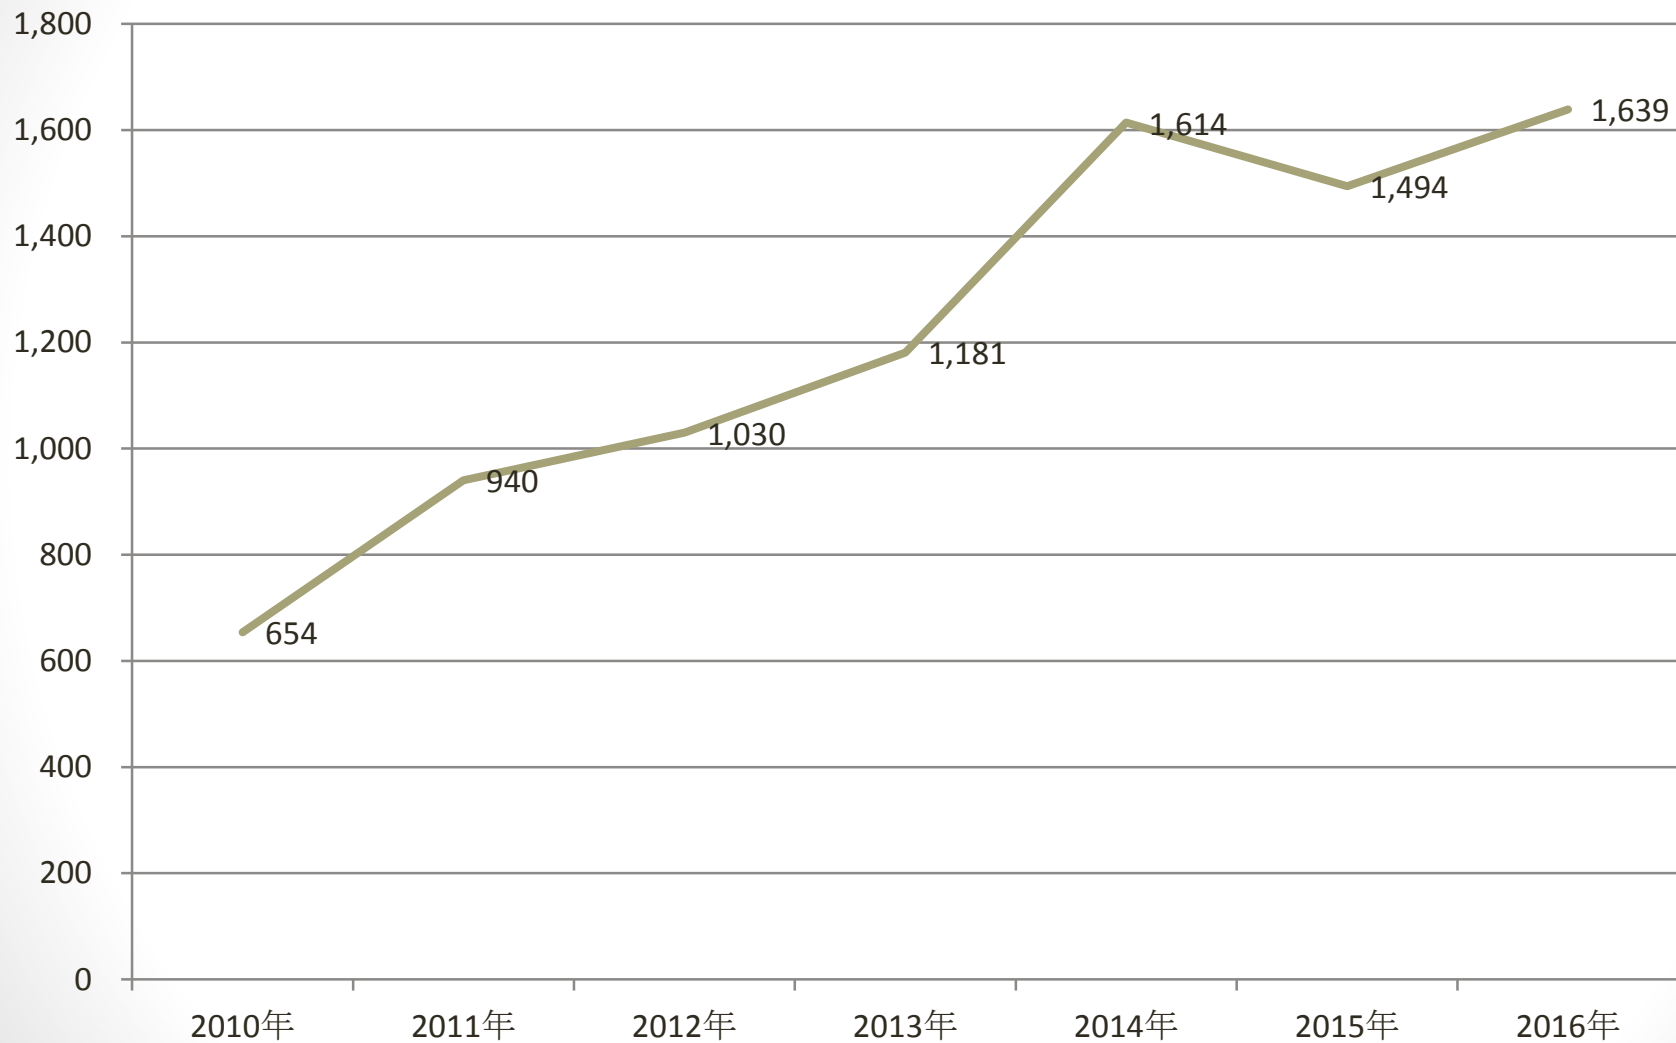

フラワートライア ルジヤパン2016 まとめ

作成：M&B F l o r a 谷本裕司

会場図

フラワートリアル

会場案内図

全会場来場者数

全会場来場者数

全会場来場者数

M&BFlora会場

M&BFlora会場

M&BFlora会場

M&BFlora会場

ハクサン会場

ハクサン会場

ハクサン会場

ハクサン会場