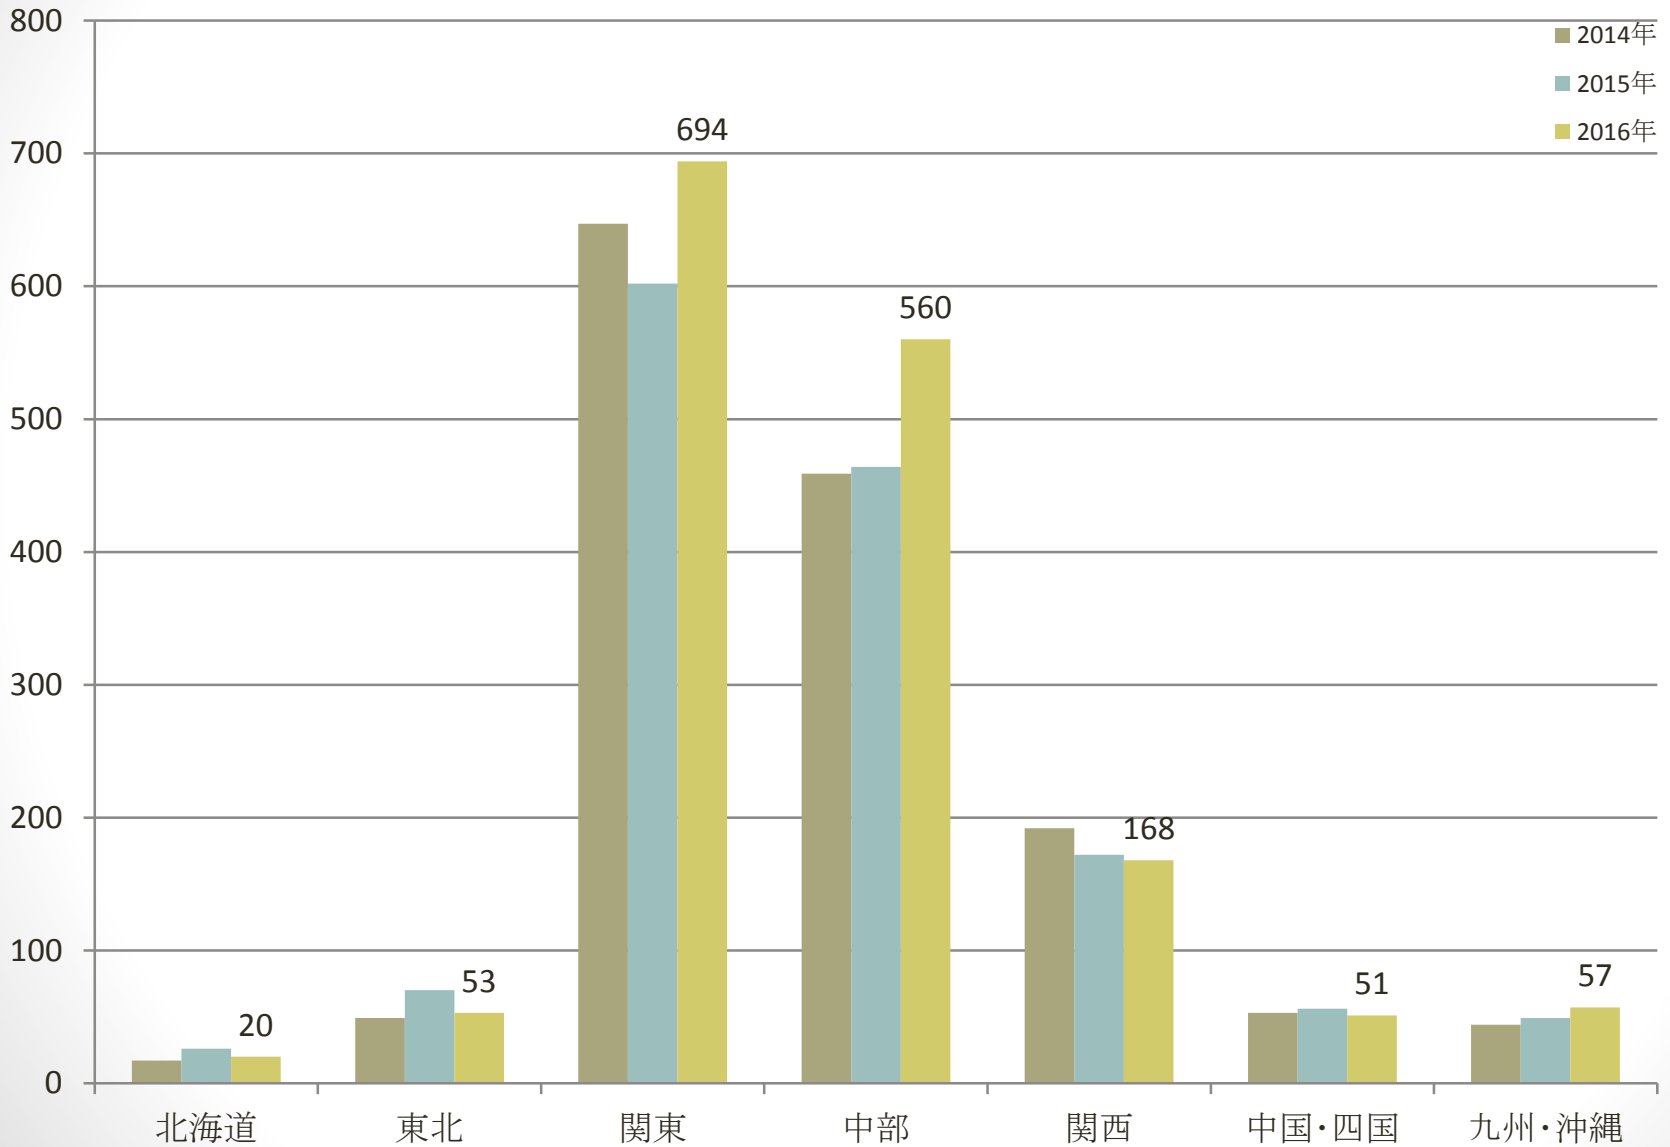

茅野市民館会場

茅野市民館会場

茅野市民館会場

茅野市民館会場

サカタ西垣会場

サカタ西垣会場

サカタ西垣会場

サカタ西垣会場

H&L会場

H&L会場

H&L会場

H&L会場

ゲブラナガトヨ会場

ゲブラナガトヨ会場

ゲブラナガトヨ会場

ゲブラナガトヨ会場