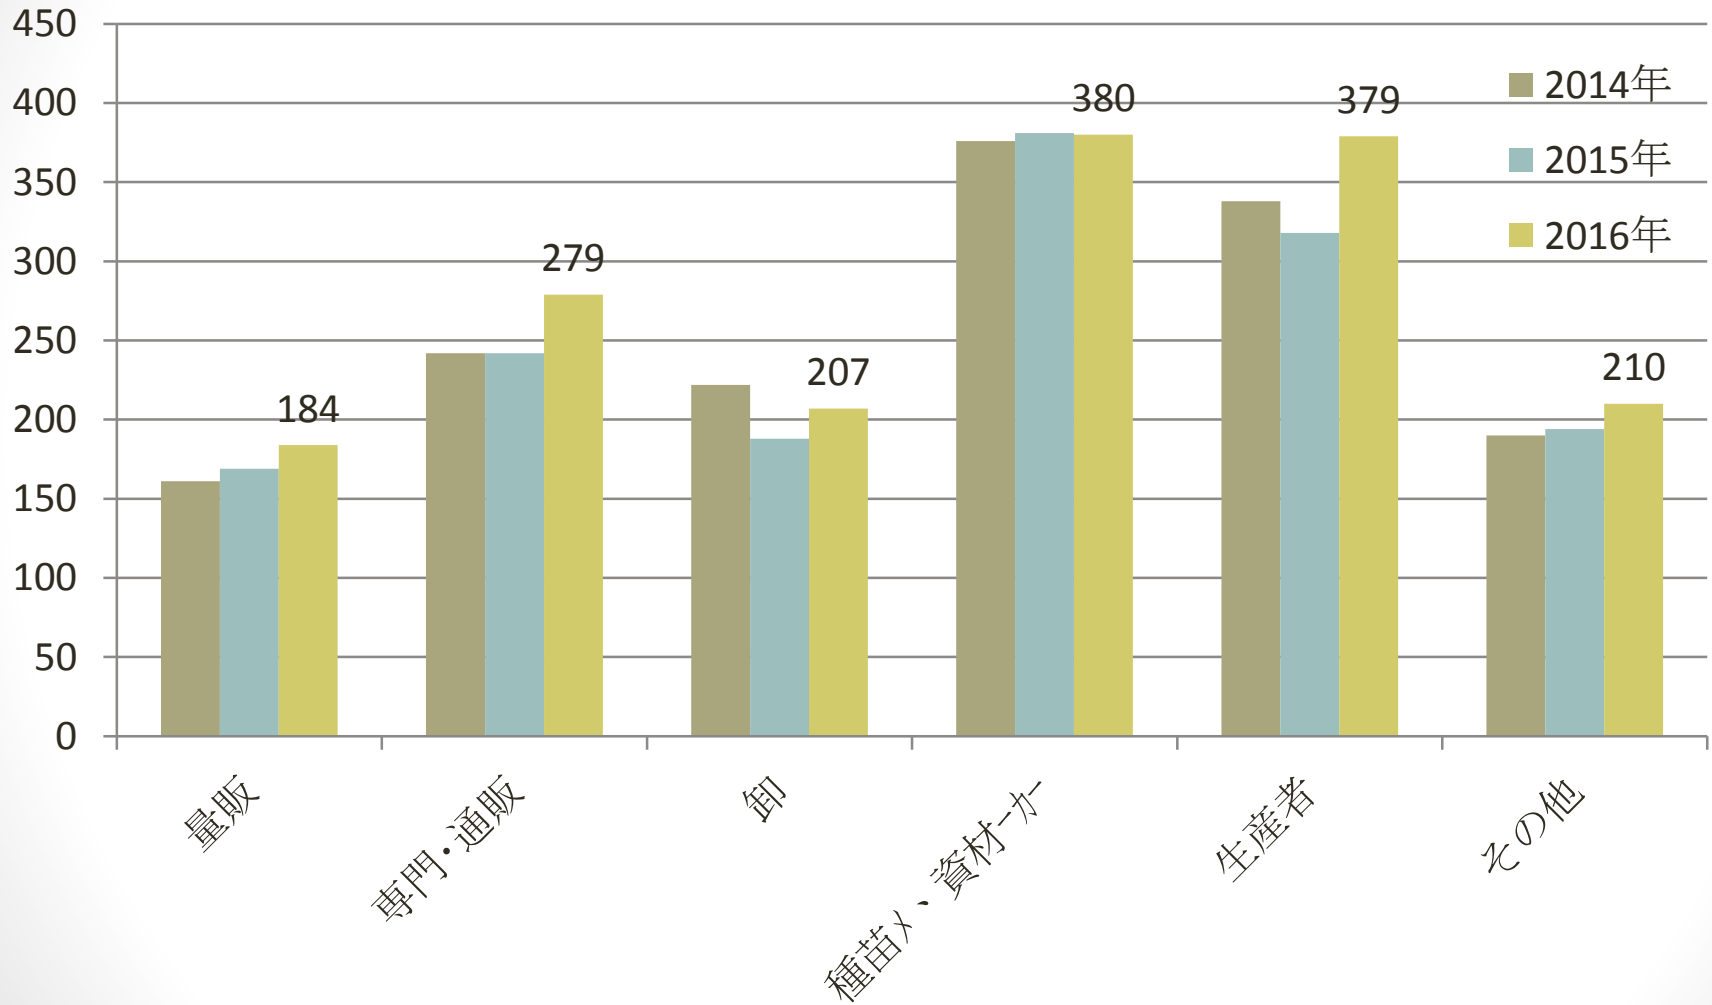

フラワートライア ルジヤパン2016 まとめ

作成：M&B F l o r a 谷本裕司

会場図

フラワートリアル

会場案内図

全会場来場者数

全会場来場者数

全会場来場者数

M&BFlora会場

M&BFlora会場

M&BFlora会場

M&BFlora会場

ハクサン会場

ハクサン会場

ハクサン会場

ハクサン会場