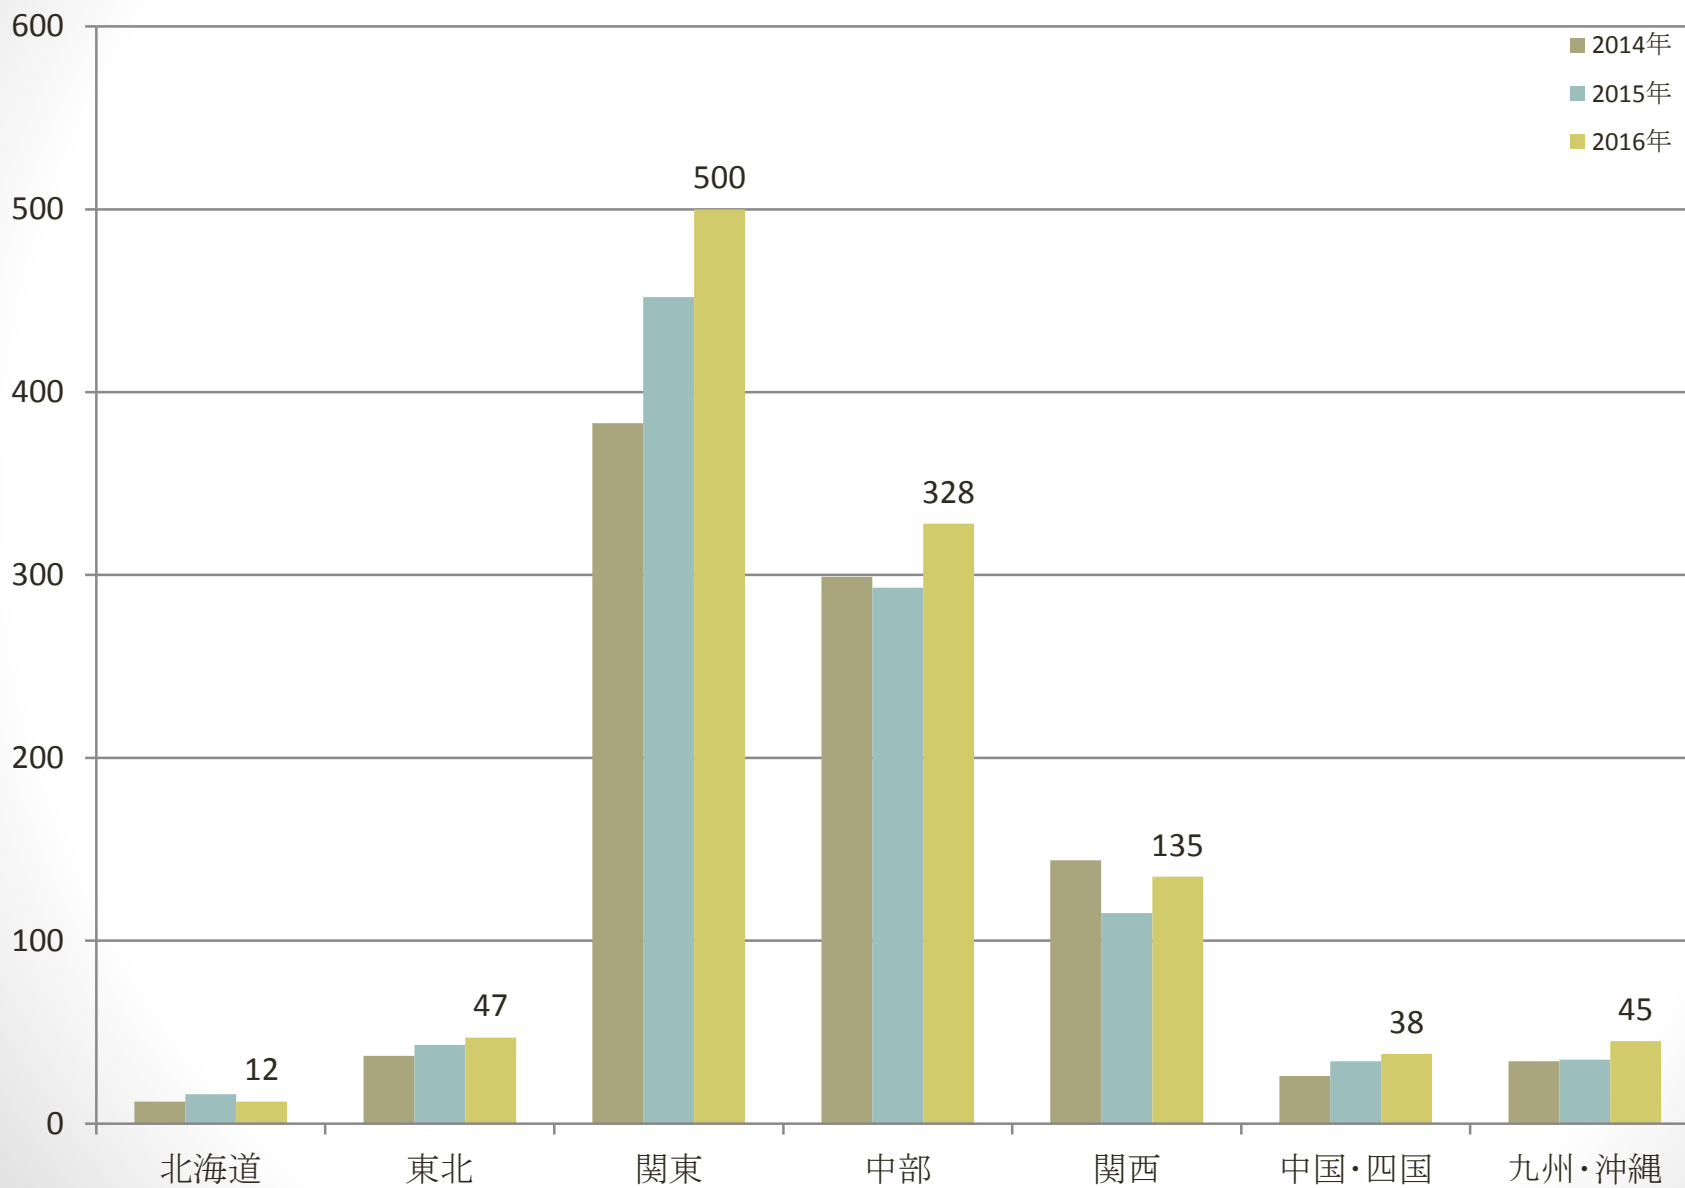

M&BFlora会場

M&BFlora会場

M&BFlora会場

M&BFlora会場

ハクサン会場

ハクサン会場

ハクサン会場

ハクサン会場

茅野市民館会場

茅野市民館会場

茅野市民館会場

茅野市民館会場

サカタ西垣会場

サカタ西垣会場

サカタ西垣会場

サカタ西垣会場

H&L会場

H&L会場

H&L会場

H&L会場

ゲブラナガトヨ会場

ゲブラナガトヨ会場

ゲブラナガトヨ会場

ゲブラナガトヨ会場