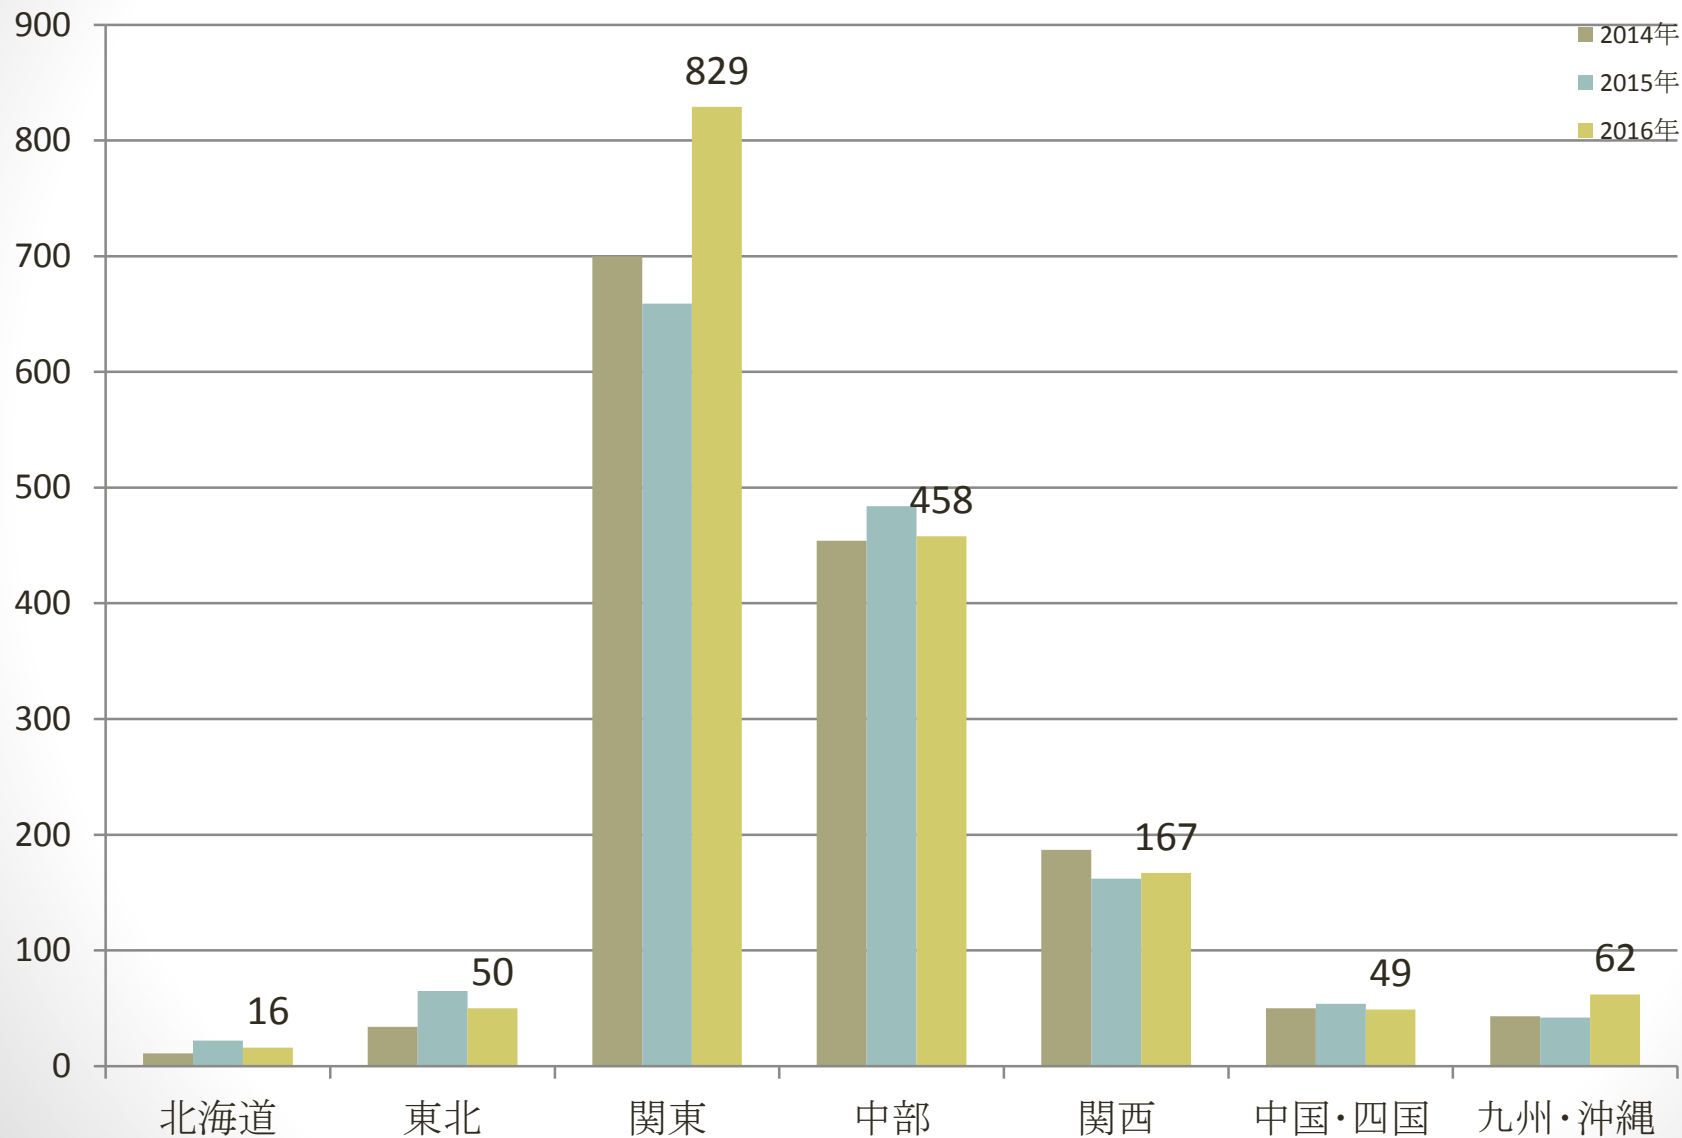

M&BFlora会場

M&BFlora会場

M&BFlora会場

M&BFlora会場

ハクサン会場

ハクサン会場

ハクサン会場

ハクサン会場

茅野市民館会場

茅野市民館会場

茅野市民館会場

茅野市民館会場

サカタ西垣会場

サカタ西垣会場

サカタ西垣会場

サカタ西垣会場