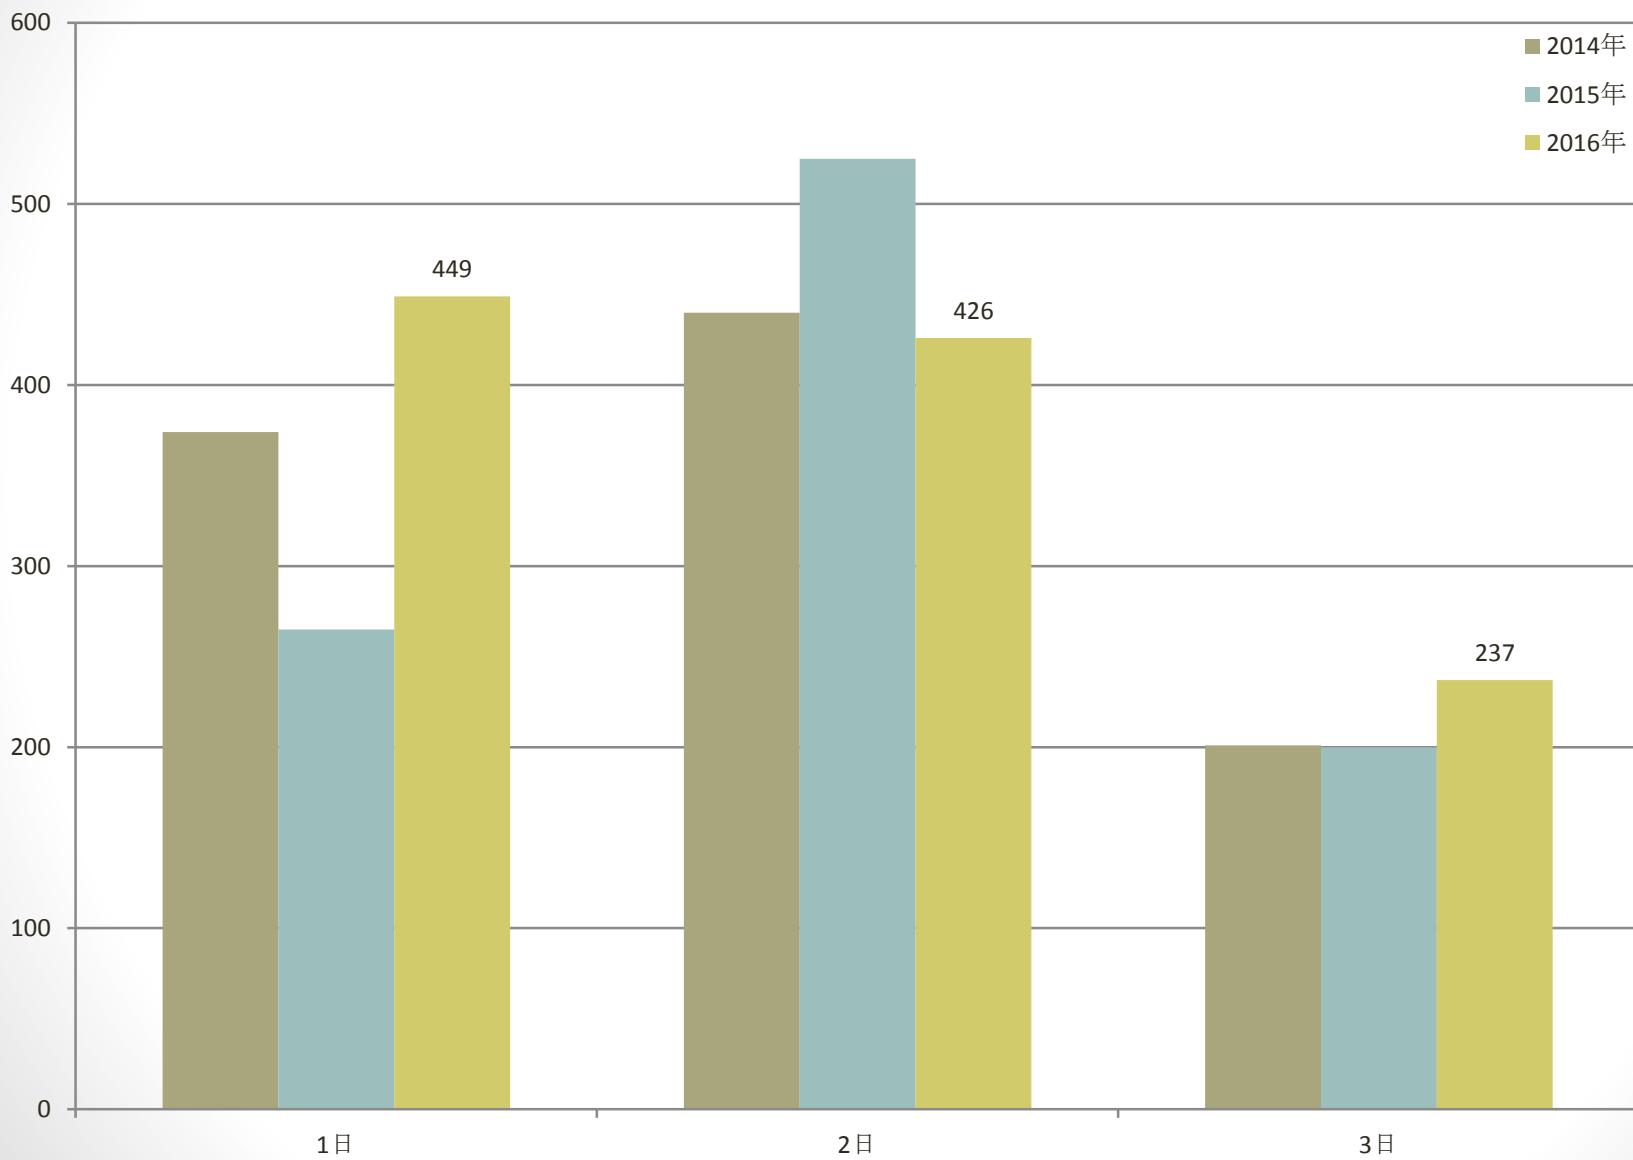

M&BFlora会場

M&BFlora会場

M&BFlora会場

M&BFlora会場

ハクサン会場

ハクサン会場

ハクサン会場

ハクサン会場

茅野市民館会場

茅野市民館会場

茅野市民館会場

茅野市民館会場

サカタ西垣会場

サカタ西垣会場

サカタ西垣会場

サカタ西垣会場