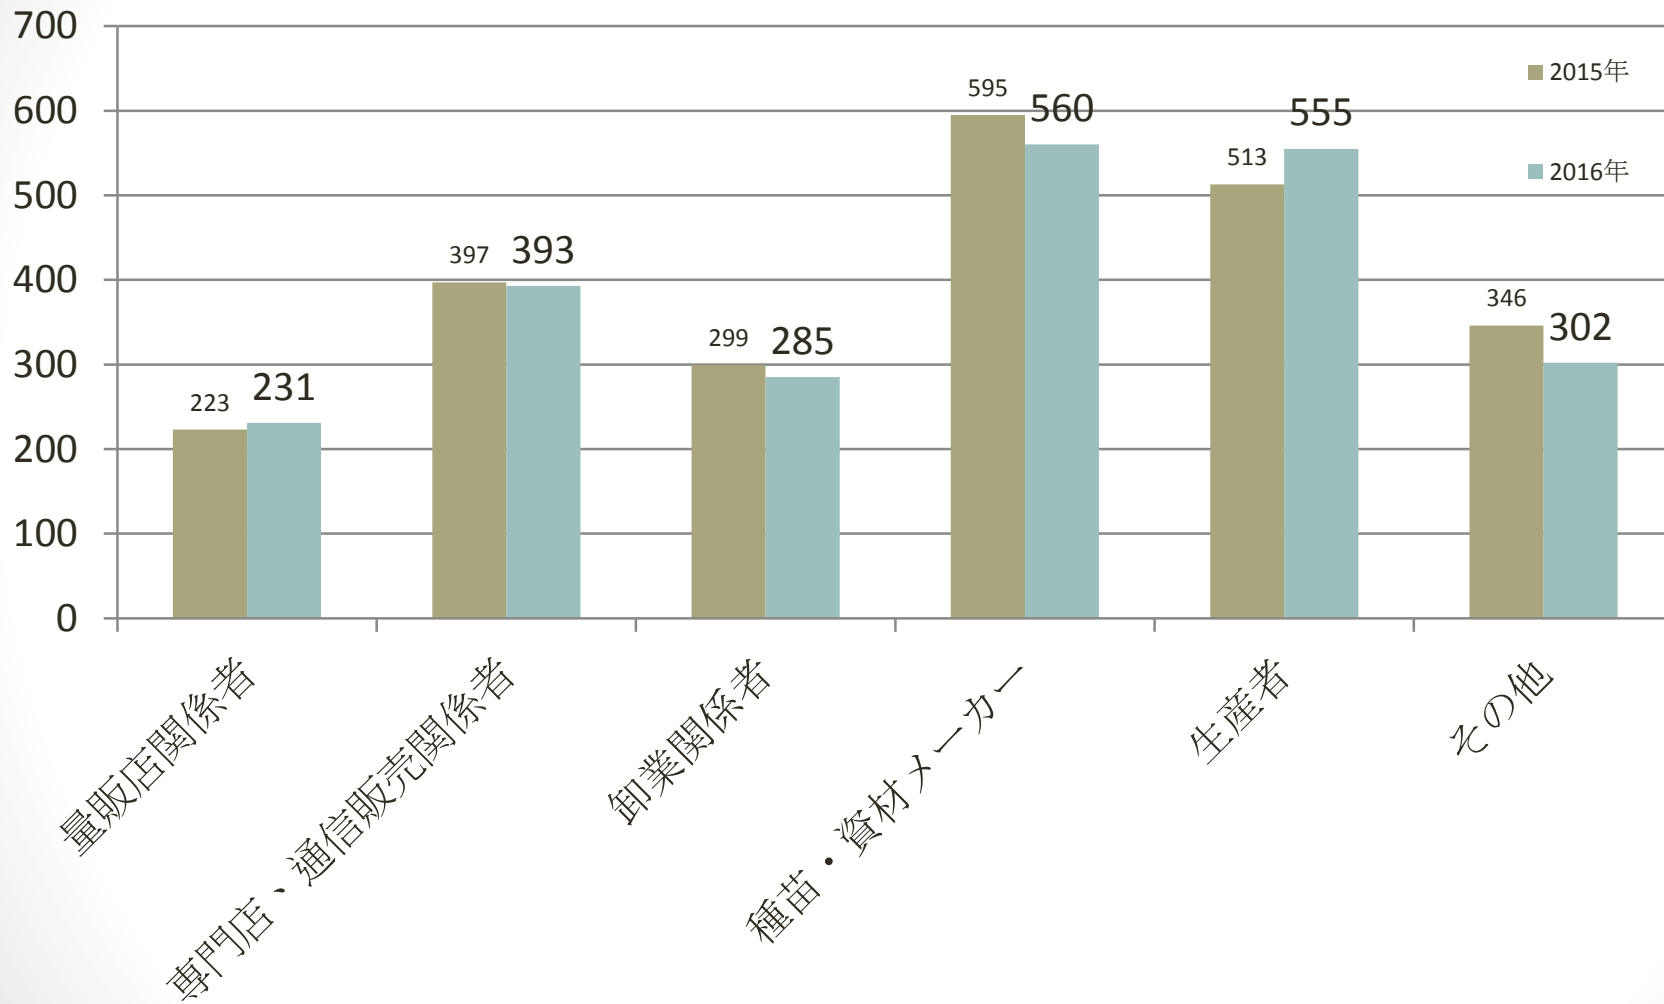

フラワートライア ルジヤパン2016 まとめ

作成：M&B F l o r a 谷本裕司

会場図

フラワートリアル

会場案内図

全会場来場者数

全会場来場者数

全会場来場者数

M&BFlora会場

M&BFlora会場

M&BFlora会場

M&BFlora会場

ハクサン会場

ハクサン会場

ハクサン会場

ハクサン会場