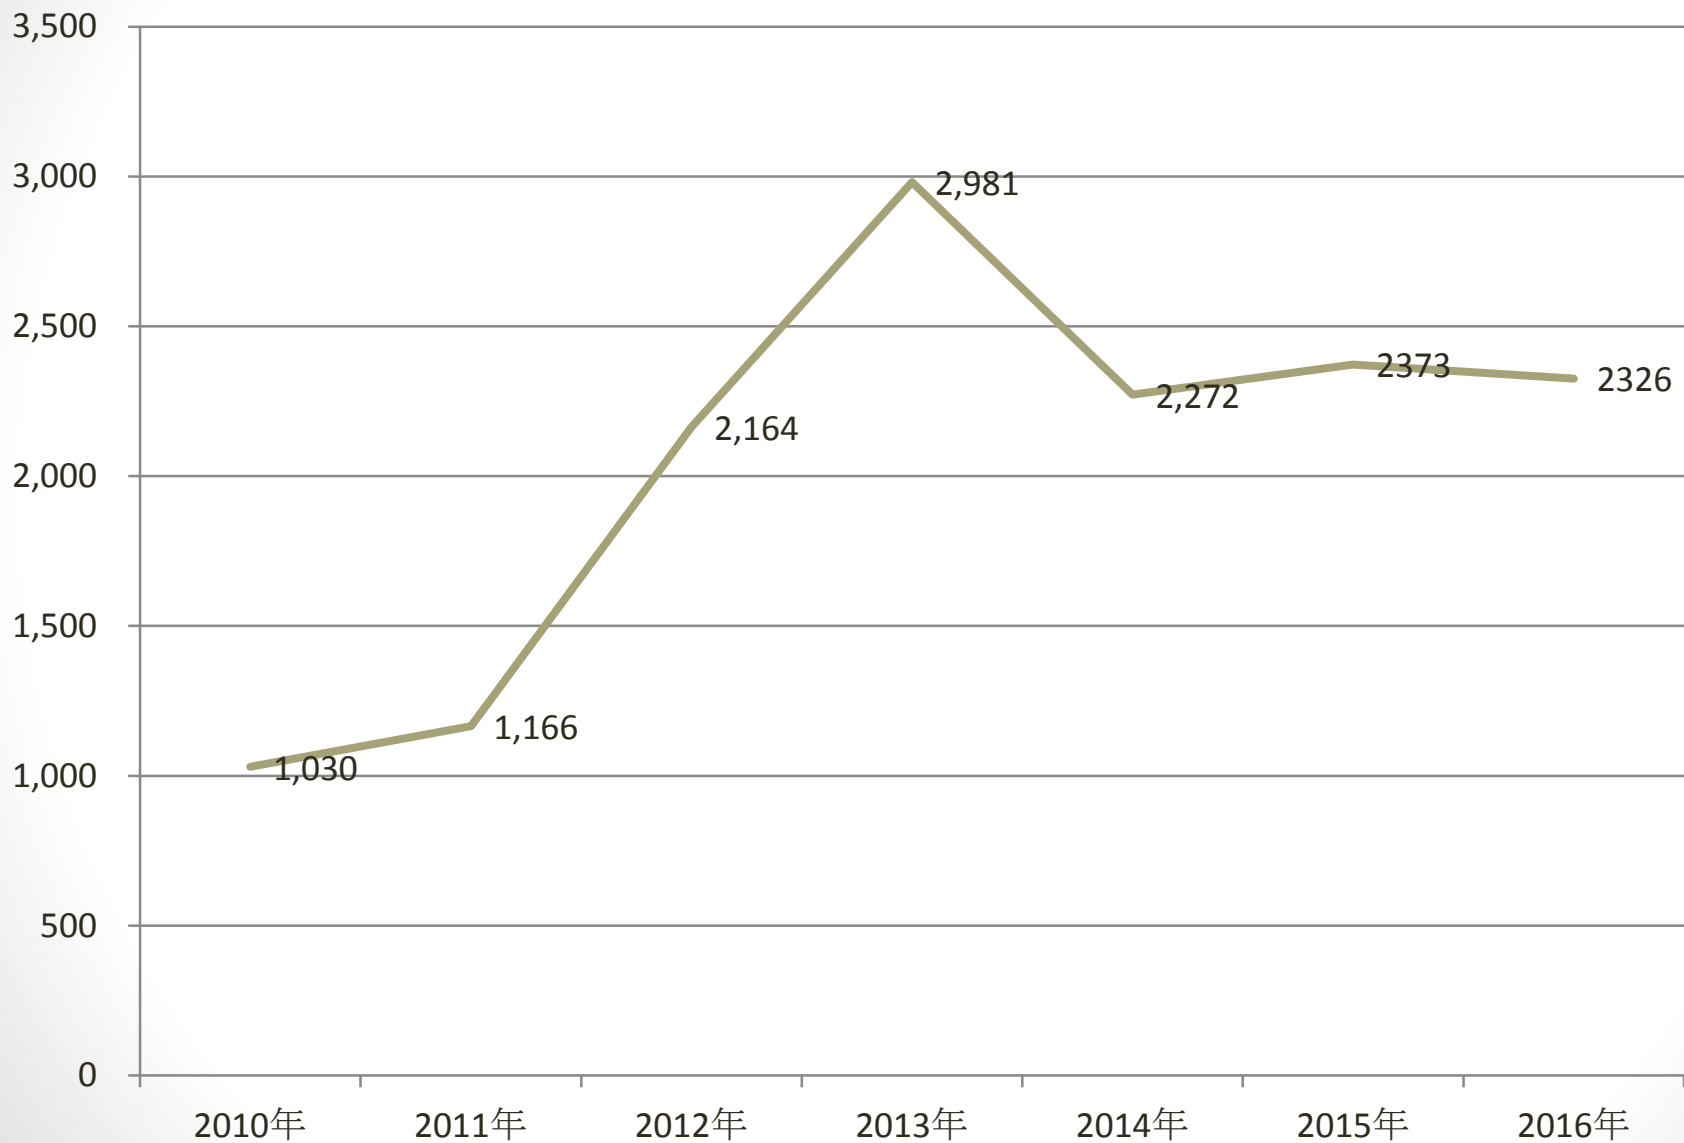

フラワートライア ルジヤパン2016 まとめ

作成：M&B F l o r a 谷本裕司

会場図

フラワートリアル

会場案内図

全会場来場者数

全会場来場者数

全会場来場者数

M&BFlora会場

M&BFlora会場

M&BFlora会場

M&BFlora会場

ハクサン会場

ハクサン会場

ハクサン会場

ハクサン会場