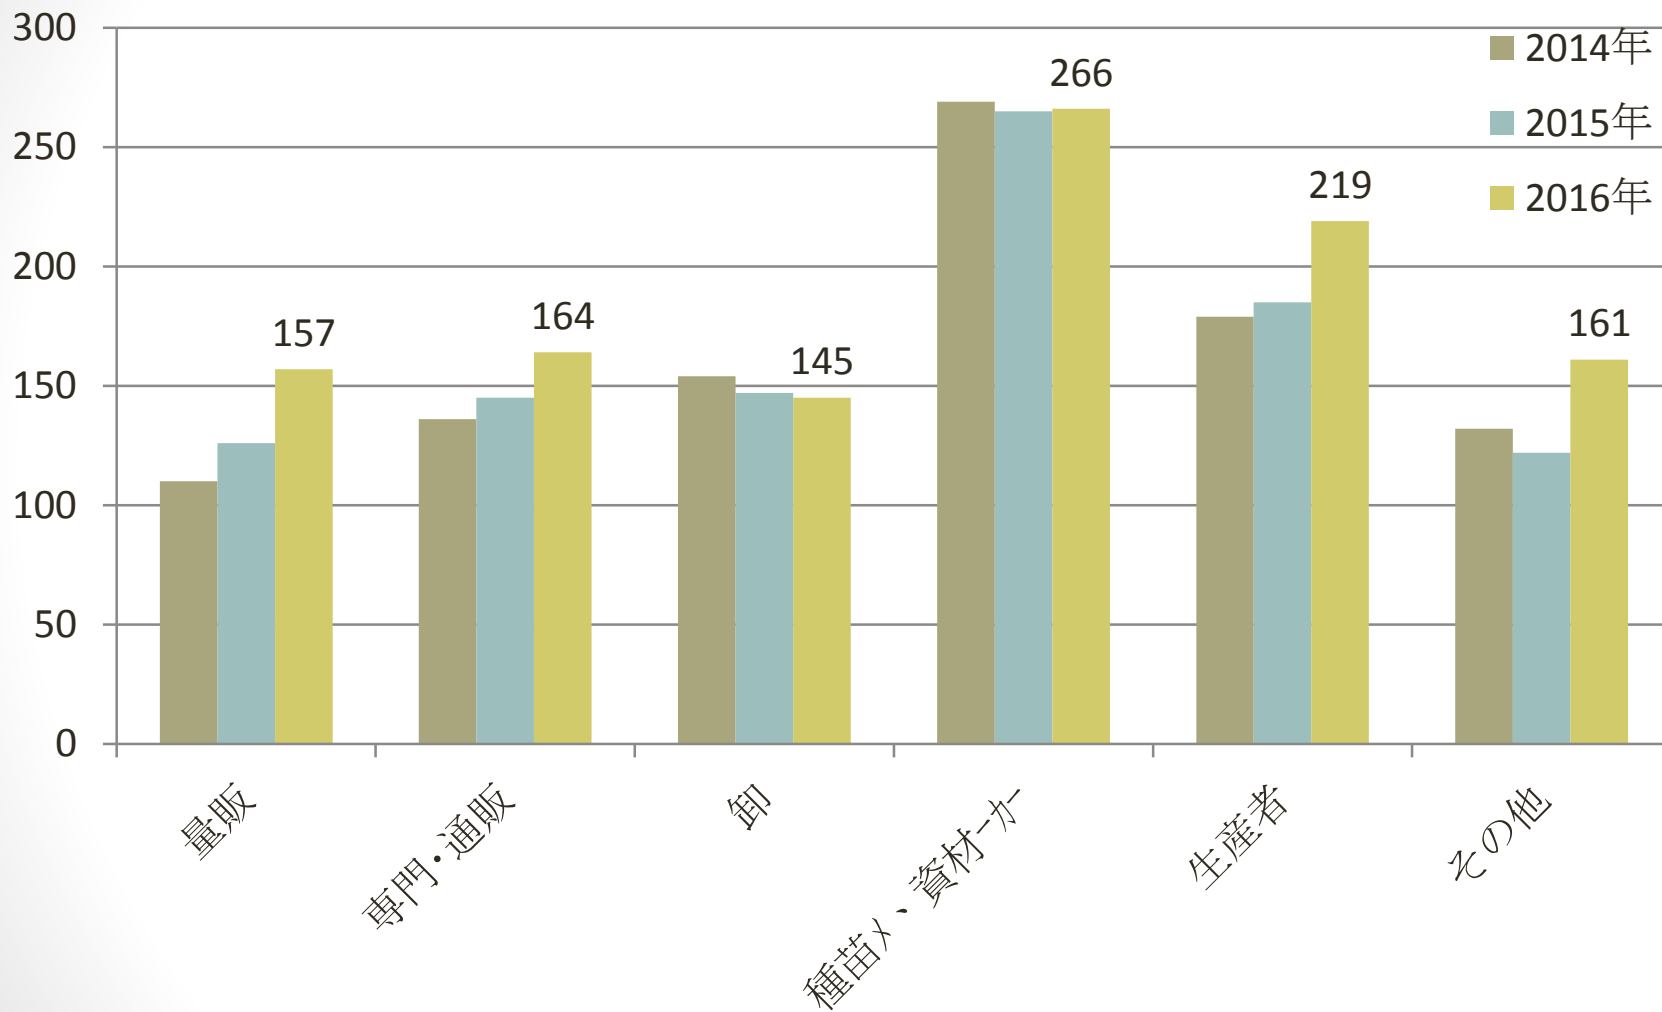

茅野市民館会場

茅野市民館会場

茅野市民館会場

茅野市民館会場

サカタ西垣会場

サカタ西垣会場

サカタ西垣会場

サカタ西垣会場