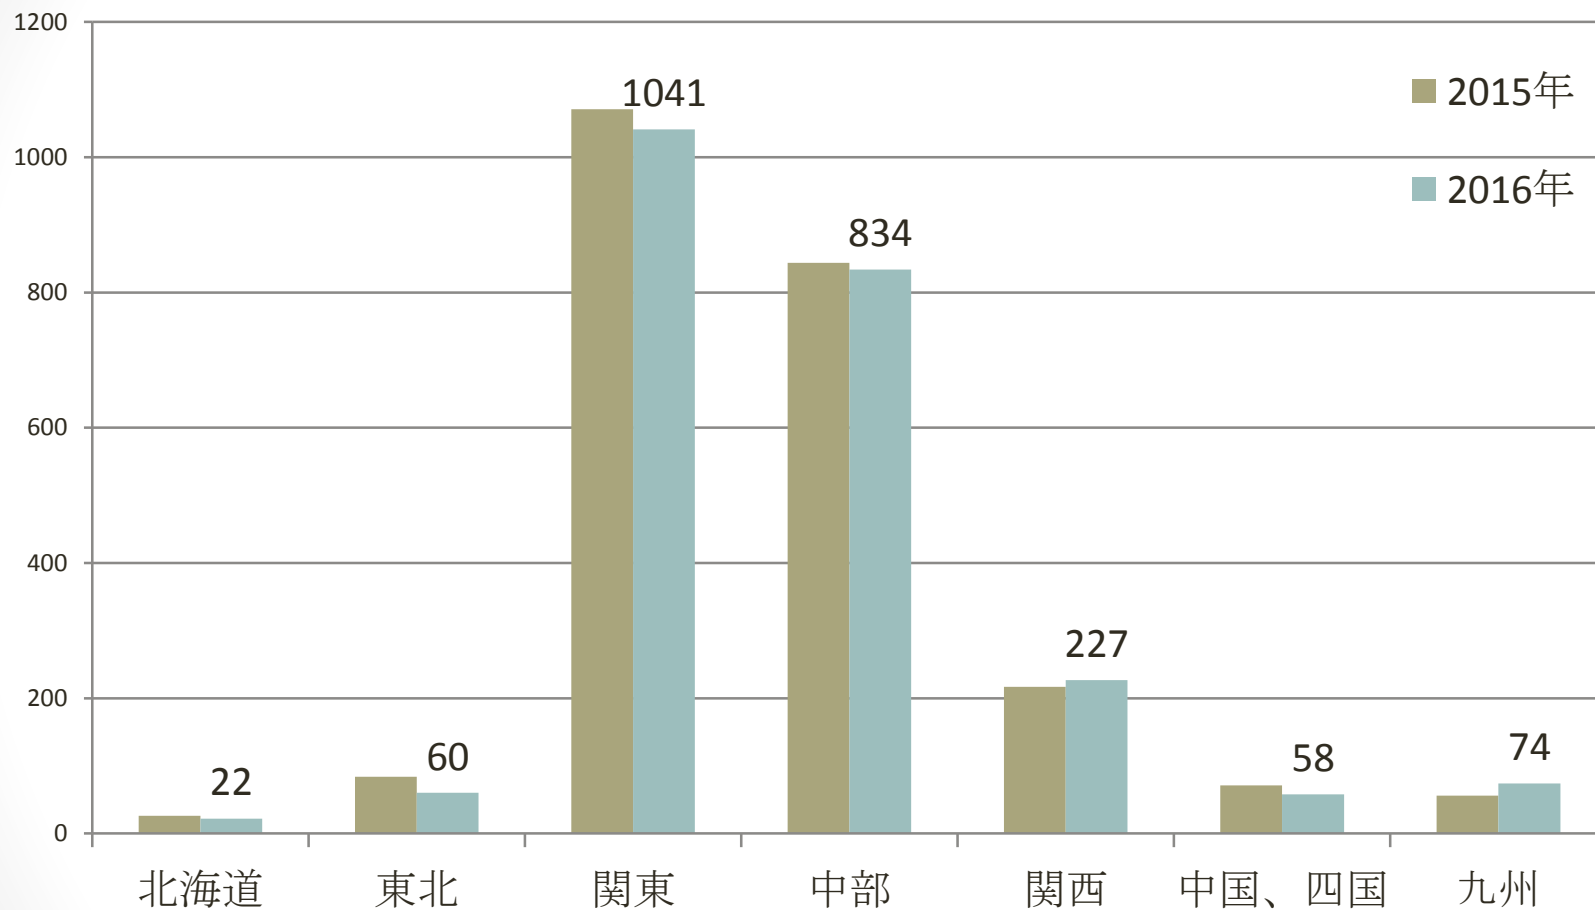

フラワートライア ルジヤパン2016 まとめ

作成：M&B F l o r a 谷本裕司

会場図

フラワートリアル

会場案内図

全会場来場者数

全会場来場者数

全会場来場者数

M&BFlora会場

M&BFlora会場

M&BFlora会場

M&BFlora会場

ハクサン会場

ハクサン会場

ハクサン会場

ハクサン会場